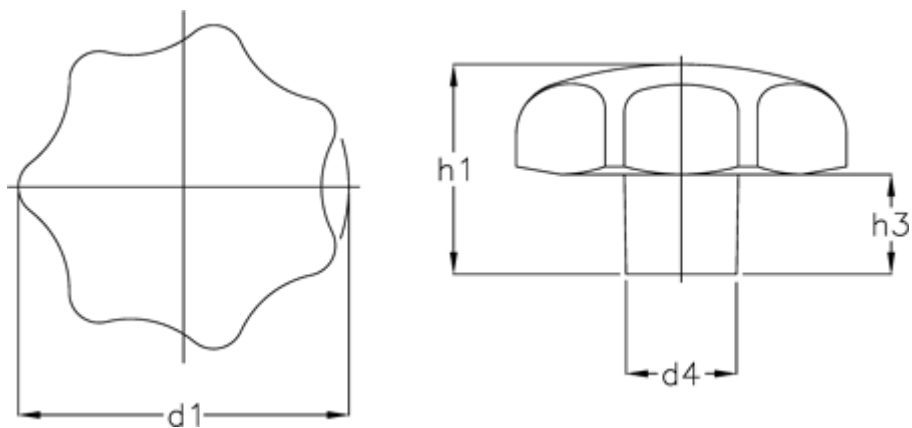

Varenummer: 20520040

Beskrivelse: E+G Stjernegreb DIN 6336-GG-50-A

Mål

d1 = 50

d4 = 18

h1 = 34

h3 = 17